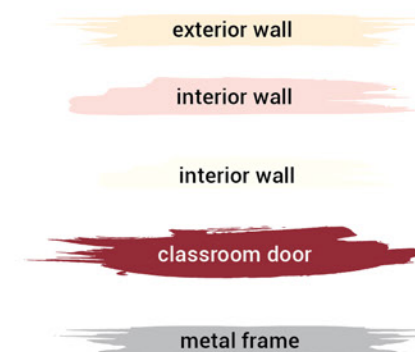

Paint for Classroom

Paint
1 lot